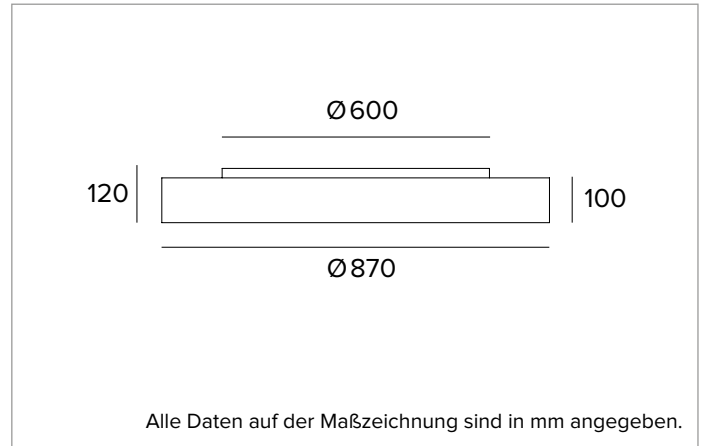

1T6210EL90 | THREESIXTY

Runde LED-Leuchte für die Installation an der Decke, als Pendelleuchte, als Einbau- oder Halbeinbauleuchte und als Wandleuchte

		3000K	H(m)	D(m)	Emax(lx)
		Ra90		114°	
		Fixture Power	127W	1	3.09
		Source Flux	13965lm	2	6.17
		Fixture Flux	8453lm	3	9.26
		Efficacy	67lm/W	4	12.35
TS1481	I _{max} =210cd/klm	I _{max}	2928cd	5	15.43

Abstrahlung: OPAL NACH UNTEN

Optische Effizienz: 61%

Leuchten-Lichtstrom: 8453lm

Lichtausbeute: 67lm/W

Fotobiologische Sicherheit: Risikogruppe 1 (RG 1 = geringes Risiko)

MECHANISCHE MERKMALE

Gehäuse aus kalandriertem extrudiertem Aluminium.